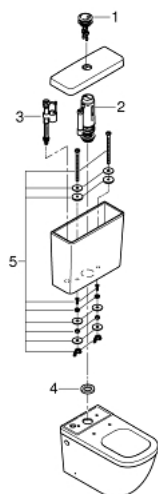

EURO CERAMIC 39 332 000 מיכל הדחה חשוף

תיאור המוצר

- לבן אלפין: צבע
- פתח מים תחת
- פתח מים ונקודת יציאה של מים סמויים
- כולל ערכת הדחה עם הדחה דו-כמותית
- כולל סט קיבוע
- כלים סניטריים

EURO CERAMIC 39 332 000 מיכל הדחה חשוף

עכשיו – יוני 2016, חלקי חילוף

1: לחצן למיכל הדחה דו-כמותי (מס.חלק חילוף) 49526000

2: שסתום ריקון למיכל הדחה (מס.חלק חילוף) Euro Ceramic 49066000

3: Filling valve (מס.חלק חילוף) 49023000

4: איטום גומי (מס.חלק חילוף) 49021000

5: אום קביעה (מס.חלק חילוף) 49022000