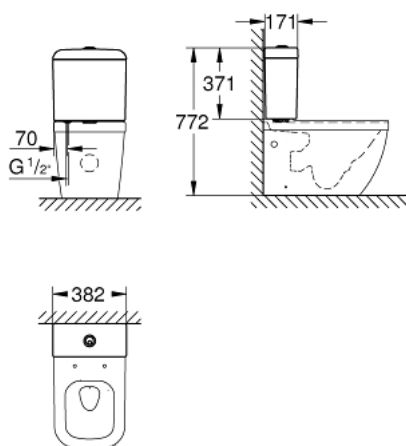

EURO CERAMIC 39 332 000 מיכל הדחה חשוף

תיאור המוצר

- לבן אלפין: צבע
- פתח מים תחת
- פתח מים ונקודת יציאה של מים סמויים
- כולל ערכת הדחה עם הדחה דו-כמותית
- כולל סט קיבוע
- כלים סניטריים

EURO CERAMIC 39 332 000 מיכל הדחה חשוף

עכשיו – יוני 2016, חלקי חילוף

1: לחצן למיכל הדחה דו-כמותי (מס.חלק חילוף) 49526000

2: שסתום ריקון למיכל הדחה (מס.חלק חילוף) Euro Ceramic 49066000

3: Filling valve (מס.חלק חילוף) 49023000

4: איטום גומי (מס.חלק חילוף) 49021000