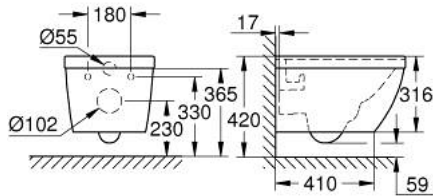

שירותים תלוי על קיר EURO CERAMIC 39 328 000

תיאור המוצר

- לבו אלפין: צבע
- למיכל הדחה סמוי
- נקודת יציאה אופקית של מים
- טכנולוגיית הדחה GROHE Triple Vortex
- שטיפה
- ללא תעלה
- נפח הדחה 3/5 ליטר
- class 1, full flush 6 l, 5 l according to EN997
- flushes with 3 l for small flush
- כולל סט קיבוע
- כלים סניטריים
- מוקף מכל הצדדים בקיבוע בלתי נראה
- compatible with seat and cover 39 330 002 (soft close) and 39 331 002 (without soft close)