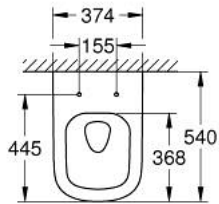

שירותים תלוי על קיר EURO CERAMIC 39 328 000

תיאור המוצר

- לבו אלפין: צבע
- למיכל הדחה סמוי
- נקודת יציאה אופקית של מים
- טכנולוגיית הדחה GROHE Triple Vortex
- שטיפה
- ללא תעלה
- נפח הדחה 3/5 ליטר
- class 1, full flush 6 l, 5 l according to EN997
- flushes with 3 l for small flush
- כולל סט קיבוע
- כלים סניטריים
- מוקף מכל הצדדים בקיבוע בלתי נראה
- compatible with seat and cover 39 330 002 (soft close) and 39 331 002 (without soft close)