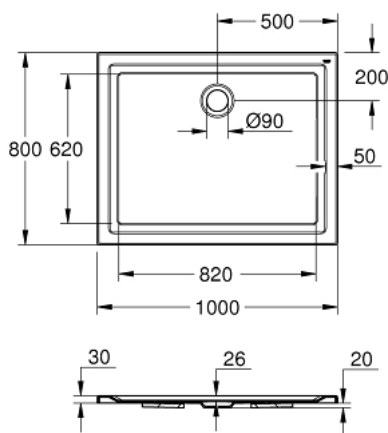

### תיאור המוצר

- לבו אלפין: צבע.
- ממדים: 800 X 1000 מ"מ
- עומק: 30 מ"מ
- חומר: אקריליק
- קוטר נקודת יציאה של פסולת: 90 מ"מ
- רכות פסולת EHORG: 49 533 000 (אנכי) ו-534 000 94 (אופקי), נמכר בנפרד >/rb< מומלץ לע
- חומר התקנה מומלץ:
- ילות קיר למגש >/rb< מקלחת (# 190032) או מסגרת הרכבה SF, APEM (# 150183) ומס יחידת בסיס למגש מקלחת MEPA אוניברסלית 5 BW (# 150130) ו-180040 (#) איסום שפה
- מומלצת ערכת התקנה Poresta # 17014412
- מומלצת ערכת התקנה DS Schedel 90082