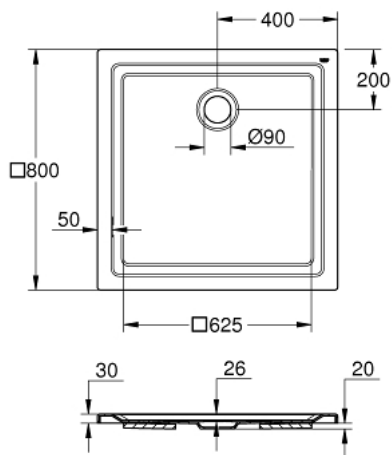

### תיאור המוצר

- לבן אלפין: צבע
- ממדים: 800 X 800 מ"מ
- עומק: 30 מ"מ
- חומר: אקריליק
- קוטר נקודת יציאה של פסולת: 90 מ"מ
- רכות פסולת EHOR: 49 533 000 (אנכי) ו-534 000 94 (אופקי), נמכר בנפרד מומלץ לע
- חומר התקנה מומלץ:
- ילות קיר למגש: מקלחת (190032 #) או מסגרת הרכבה SF, APEM (150183 #) ומס יחידת בסיס למגש מקלחת MEPA אוניברסלית 5 BW (150130 #) ומס איסום שפה (180040 #)
- מומלצת ערכת התקנה Poresta # 17014411
- מומלצת ערכת התקנה DS Schedel 90080