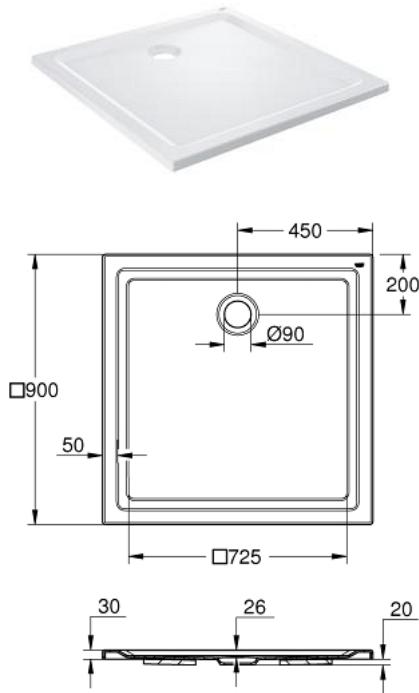

900 X 900 מגש מקלחת אקרילית 39 301 000

תיאור המוצר

- לבו אלפין: צבע
- ממדים: 900 X 900 מ"מ
- עומק: 30 מ"מ
- חומר: אקריליק
- קוטר נקודת יציאה של פסולת: 90 מ"מ
- רכות פסולת EHORG: 49 533 000 (אנכי) ו-94 534 000 (אופקי), נמכר בנפרד מומלץ לע
- חומר התקנה מומלץ:
- ילות קיר למגש (190032 #) או מסגרת הרכבה SF, APEM (150183 #) ומס יחידת בסיס למגש מקלחת MEPA אוניברסלית 5 BW (150130 #) ומס איסום שפה (180040 #)
- מומלצת ערכת התקנה Poresta # 17014408
- מומלצת ערכת התקנה DS Schedel 90081