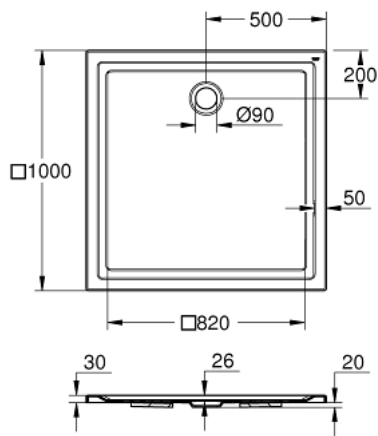

### תיאור המוצר

- לבו אלפין: צבע
- ממדים: 1000 X 1000 מ"מ
- עומק: 30 מ"מ
- חומר: אקריליק
- קוטר נקודת יציאה של פסולת: 90 מ"מ
- רכות פסולת EHORG: 49 533 000 (אנכי) ו-94 534 000 (אופקי), נמכר בנפרד מומלץ לע
- חומר התקנה מומלץ:
- ילות קיר למגש מקלחת (190032 #) או מסגרת הרכבה SF, APEM (150183 #) ומס יחידת בסיס למגש מקלחת MEPA אוניברסלית 5 BW (150130 #) ומס
- איסום שפה (180040 #)
- מומלצת ערכת התקנה Poresta # 17014416
- מומלצת ערכת התקנה DS Schedel 90083