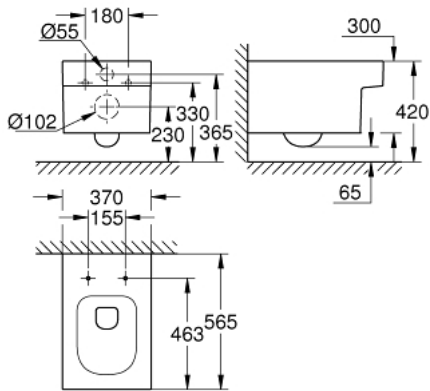

## קיר CUBE CERAMIC 39 245 00H שירותים תלוי על קיר

### תיאור המוצר

- לבו אלפין: צבע
- למיכל הדחה סמוי
- נקודת יציאה אופקית של מים
- שטיפה
- ללא תעלה
- class 1, full flush 6 l, 5 l according to EN997
- flushes with 3 l for small flush
- כולל סט קיבוע
- כלים סניטריים
- מוקף מכל הצדדים בקיבוע בלתי נראה
- GROHE HyperClean antibacterial glazing
- GROHE AquaCeramic antistick coating
- מתאים למושב וכיסוי 39 448 000 (סגירה רכה)