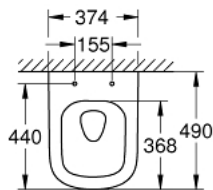

קיר קיר EURO CERAMIC 39 206 000

תיאור המוצר

- לבו אלפין: צבע
- למיכל הדחה סמוי
- נקודת יציאה אופקית של מים
- טכנולוגיית הדחה Triple Vortex של GROHE
- שטיפה
- ללא תעלה
- נפח הדחה 3/5 ליטר
- class 1, full flush 6 l, 5 l according to EN997
- flushes with 3 l for small flush
- רוחב 49 ס"מ
- כולל סט קיבוע
- כלים סניטריים
- מוקף מכלל הצדדים בקיבוע בלתי נראה
- compatible with seat and cover 39 330 002 (soft close) and 39 331 002 (without soft close)

קיר קיר EURO CERAMIC 39 206 000 קומפקטית לתלייה על קיר

עכשיו - יוני 2015, חלקי חילוף

1: Fixing set (מס. חלק חילוף) 49024000)