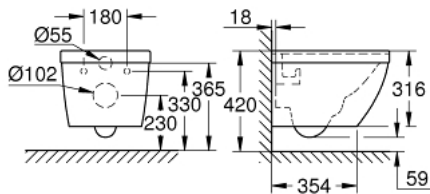

קיר קיר EURO CERAMIC 39 206 000

תיאור המוצר

- לבו אלפין: צבע
- למיכל הדחה סמוי
- נקודת יציאה אופקית של מים
- טכנולוגיית הדחה Triple Vortex של GROHE
- שטיפה
- ללא תעלה
- נפח הדחה 3/5 ליטר
- class 1, full flush 6 l, 5 l according to EN997
- flushes with 3 l for small flush
- רוחב 49 ס"מ
- כולל סט קיבוע
- כלים סניטריים
- מוקף מכלל הצדדים בקיבוע בלתי נראה
- compatible with seat and cover 39 330 002 (soft close) and 39 331 002 (without soft close)

קיר קיר EURO CERAMIC 39 206 000 קומפקטית לתלייה על קיר

עכשיו - יוני 2015, חלקי חילוף

1: Fixing set (מס. חלק חילוף) 49024000)