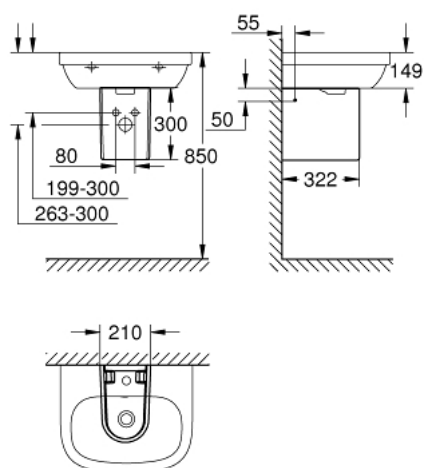

EURO CERAMIC 39 201 000 חצי מעמד לכיור רחצה

תיאור המוצר

- לבן אלפין: צבע
- סט קיבוע בלתי נראה
- כלים סניטריים
- מתאים לכל כיורי הרחצה של GROHE למעט 93000, 39 327 000, 324 000

EURO CERAMIC 39 201 000 חצי מעמד לכיור רחצה

עכשיו - יוני 2015, חלקי חילוף

1: סט התקנה (מס.חלק חילוף) 49025000