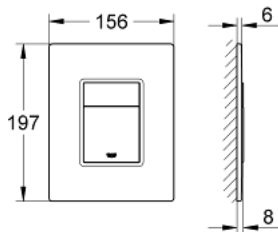

לוחית הדחה SKATE COSMOPOLITAN 38 916 0A0

תיאור המוצר

- זכוכית מראה: צבע
- עם משטח מראה
- לחצן הפעלה מפלסטיק, טיטניום
- להדחה דו-כמותית או הפעלת התחל & הפסק
- לשסתום ריקון פנאומטי AV1
- התקנה אנכית ואופקית
- 791 156 X מ"מ
- עשוי מזכוכית מאובטחת
- ערכת התקנה
- טכנולוגיית חיסכון במים וזרימה מושלמת GROHE EcoJoy
- לשילוב עם מיכלי הדחה GD2 tesinU ו-Rapid SL
- for use with Rapid SLX please order shaft 66 791 000 (sold separately)

SKATE COSMOPOLITAN 38 916 0A0 לוחית הדחה

עכשיו – 2010 ססוגוא, חלקי חילוף

1: לוחית עליונה עם לחצן (423690A0 מס.חלק חילוף)