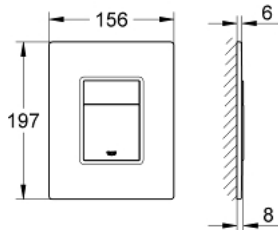

SKATE COSMOPOLITAN 38 916 0A0 לוחית הדחה

תיאור המוצר

- זכוכית מראה: צבע
- עם משטח מראה
- לחצן הפעלה מפלסטיק, טיטניום
- להדחה דו-כמותית או הפעלת התחל & הפסק
- לשסתום ריקון פנאומטי AV1
- התקנה אנכית ואופקית
- X 156 791 מ"מ
- עשוי מזכוכית מאובטחת
- ערכת התקנה
- לשילוב עם מיכלי הדחה GD2 tesinU-ו Rapid SL
- for use with Rapid SLX please order shaft 66 791 000 (sold separately)

SKATE COSMOPOLITAN 38 916 0A0 לוחית הדחה

עכשיו – 2010 ססוגוא, חלקי חילוף

1: לוחית עליונה עם לחצן (423690A0 מס.חלק חילוף)