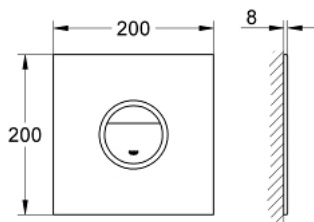

GROHE ONDUS DIGITECTURE LIGHT 38 915 LS0 לוחית הדחה

תיאור המוצר

- לבן ירח: צבע
- להדחה דו-כמותית או הפעלת התחל & הפסק
- להפעלת הדחה SoftTouch
- קווי מתאר חיצוניים מודגשים
- עם תאורת LED בכחול, אדום, צהוב, ירוק
- צבע האור מתכוונן בנפרד
- סיימר הפעלה/כיבוי לשליטה פרדת בזמן ההארה
- כבל חיבור 3 מ'
- שנאי להתקנה חיצונית
- מנוע סרבו
- אספקת חשמל בטווח רחב של 110 וולט עד 240 וולט 50/60 הרץ
- 9 VA
- מאושר על ידי CE
- עם מנורות בדיקת פונקציה
- עבור מיכלי הדחה GD 2 עם שסתום ריקון פניאומטי AV1
- 002 200 X מ"מ
- עשוי מזכוכית מאובטחת
- לא מתאים ל-Fresh EHORG