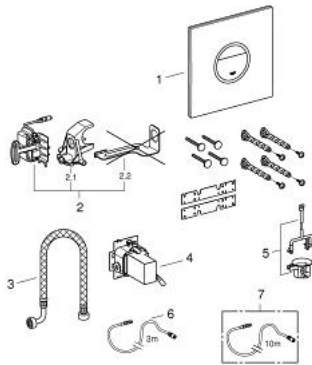

VERIS LIGHT 38 915 KS0 לוחית הדחה

תיאור המוצר

- שחור קטיפתי: צבע
- להדחה דו-כמותית או הפעלת התחל & הפסק
- להפעלת הדחה SoftTouch
- קווי מתאר חיצוניים מודגשים
- עם תאורת LED בכחול, אדום, צהוב, ירוק
- צבע האור מתכוונן בנפרד
- טיימר הפעלה/כיבוי לשליטה פרדת בזמן ההארה
- כבל חיבור 3 מ'
- שנאי להתקנה חיצונית
- מנוע סרבו
- אספקת חשמל בטווח רחב של 110 וולט עד 240 וולט 50/60 הרץ
- 9 VA
- מאושר על ידי CE
- עבור מיכלי הדחה GD 2 עם שסתום ריקון פניאומטי AV1
- 200 X 200 מ"מ
- עשוי מזכוכית מאובטחת
- טכנולוגיית חיסכון במים וזרימה מושלמת GROHE EcoJoy

VERIS LIGHT 38 915 KS0 לוחית הדחה

עכשיו – 2010 ססגוא, חלקי חילוף

1: לוחית עליונה עם אלקטרוני (מס.חלק חילוף) 42427KS0

2: Servo motor (מס.חלק חילוף) 43281000

2.1: מתקן תמיכה (מס.חלק חילוף) 42246000

2.2: Motor support device (מס.חלק חילוף) 43617000

3: Hose (מס.חלק חילוף) 43307000

4: Plug power supply 110-240 V (מס.חלק חילוף) 36078000

5: מוט קפיצה למנוע סרבו (מס.חלק חילוף) 43306000

6: Extension cable (מס.חלק חילוף) 36221000

7: Extension cable (מס.חלק חילוף) 36222000*