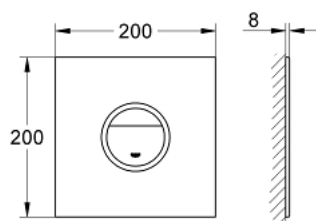

VERIS LIGHT 38 915 KS0 לוחית הדחה

תיאור המוצר

- שחור קטיפתי: צבע
- להדחה דו-כמותית או הפעלת התחל & הפסק
- להפעלת הדחה SoftTouch
- קווי מתאר חיצוניים מודגשים
- עם תאורת LED בכחול, אדום, צהוב, ירוק
- צבע האור מתכוונן בנפרד
- טיימר הפעלה/כיבוי לשליטה פרדת בזמן ההארה
- כבל חיבור 3 מ'
- שנאי להתקנה חיצונית
- מנוע סרבו
- אספקת חשמל בטווח רחב של 110 וולט עד 240 וולט 50/60 הרץ
- 9 VA
- מאושר על ידי CE
- עבור מיכלי הדחה GD 2 עם שסתום ריקון פניאומטי AV1
- 200 X 200 מ"מ
- עשוי מזכוכית מאובטחת
- טכנולוגיית חיסכון במים וזרימה מושלמת GROHE EcoJoy