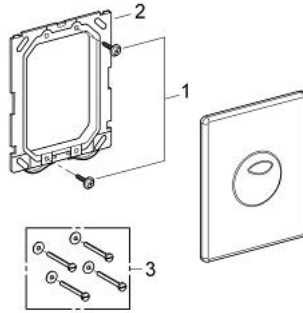

## SKATE 38 862 SH0 לוחית הדחה

### תיאור המוצר

- לבו אלפין: צבע
- להדחה דו-כמותית או הפעלת התחל & הפסק
- לשסתום ריקון פנאומטי AV1
- התקנה אנכית ואופקית
- 791 156 X מ"מ
- עשוי מ-SBA
- לשילוב עם מיכלי הדחה GD2 tesinU-ו-Rapid SL
- for use with Rapid SLX please order shaft 66 791 000 (sold separately)

## SKATE 38 862 SH0 לוחית הדחה

עכשיו - 2006 ראוני, חלקי חילוף

1: Screw (מס.חלק חילוף) 6636200M)

2: Mounting frame (מס.חלק חילוף) 43207000)

3: Fixing set (מס.חלק חילוף) 43085000)\*

\* אביזרים אופציונליים