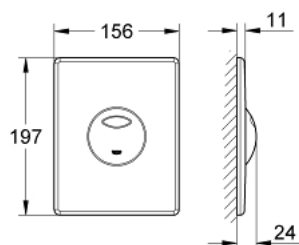

## SKATE 38 862 SH0 לוחית הדחה

### תיאור המוצר

- לבו אלפין: צבע
- להדחה דו-כמותית או הפעלת התחל & הפסק
- לשסתום ריקון פנאומטי AV1
- התקנה אנכית ואופקית
- 791 156 X מ"מ
- עשוי מ-SBA
- לשילוב עם מיכלי הדחה GD2 tesinU-ו-Rapid SL
- for use with Rapid SLX please order shaft 66 791 000 (sold separately)

## SKATE 38 862 SH0 לוחית הדחה

עכשיו - 2006 ראוני, חלקי חילוף

1: Screw (מס.חלק חילוף) 6636200M)

2: Mounting frame (מס.חלק חילוף) 43207000)

3: Fixing set (מס.חלק חילוף) 43085000)\*

\* אביזרים אופציונליים