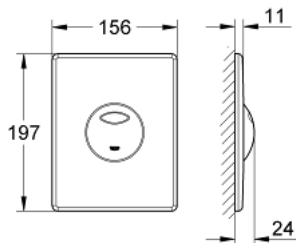

לוחית לדחיה SKATE 38 862 SD0

תיאור המוצר

- פלדת אל-חלד: צבע
- להדחה דו-כמותית או הפעלת התחל & הפסק
- לשסתום ריקון פנאומטי AV1
- התקנה אנכית
- 791 156 X מ"מ
- חומר: פלדת אל-חלד
- טכנולוגיית חיסכון במים וזרימה מושלמת GROHE EcoJoy
- לשילוב עם מיכלי הדחה GD2 tesinU-ו Rapid SL
- for use with Rapid SLX please order shaft 66 791 000 (sold separately)

SKATE 38 862 SD0 לוחית הדחה

עכשיו - 2013 לירפא, חלקי חילוף

1: Screw (מס.חלק חילוף) 6636200M)

2: Mounting frame (מס.חלק חילוף) 42269000)

3: Fixing set (מס.חלק חילוף) 4308500M)*

4: Fixing set (מס.חלק חילוף) 4215800M)*