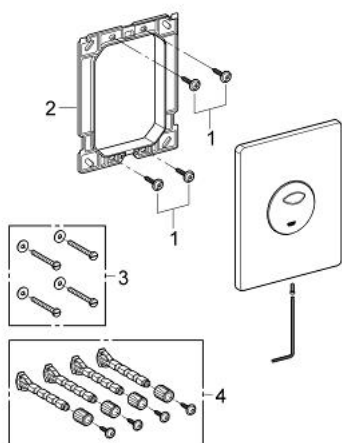

לוחית לדחיה SKATE 38 862 SD0

תיאור המוצר

- פלדת אל-חלד: צבע
- להדחה דו-כמותית או הפעלת התחל & הפסק
- לשסתום ריקון פנאומטי AV1
- התקנה אנכית
- 791 156 X מ"מ
- חומר: פלדת אל-חלד
- טכנולוגיית חיסכון במים וזרימה מושלמת GROHE EcoJoy
- לשילוב עם מיכלי הדחה GD2 tesinU-ו Rapid SL
- for use with Rapid SLX please order shaft 66 791 000 (sold separately)

SKATE 38 862 SD0 לוחית הדחה

עכשיו - 2013 לירפא, חלקי חילוף

1: Screw (מס.חלק חילוף) 6636200M)

2: Mounting frame (מס.חלק חילוף) 42269000)

3: Fixing set (מס.חלק חילוף) 4308500M)*

4: Fixing set (מס.חלק חילוף) 4215800M)*