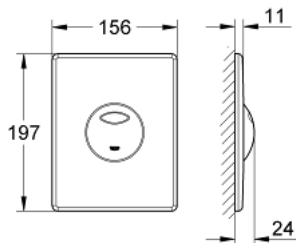

SKATE 38 862 P00 לוחית הדחה

תיאור המוצר

- כרום מאט: צבע
- להדחה דו-כמותית או הפעלת התחל & הפסק
- לשסתום ריקון פנאומטי AV1
- התקנה אנכית ואופקית
- 791 156 X מ"מ
- עשוי מ-SBA
- גימור GROHE LongLife
- לשילוב עם מיכלי הדחה GD2 tesinU-ו-Rapid SL
- for use with Rapid SLX please order shaft 66 791 000 (sold separately)

SKATE 38 862 P00 לוחית הדחה

עכשיו - 2006 ראוני, חלקי חילוף

1: Screw (מס.חלק חילוף) 6636200M)

2: Mounting frame (מס.חלק חילוף) 43207000)

3: Fixing set (מס.חלק חילוף) 4308500M)*

* אביזרים אופציונליים