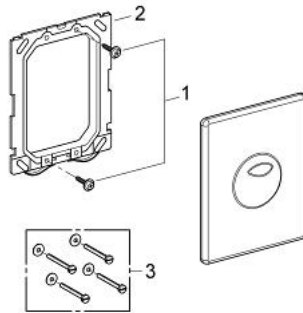

SKATE 38 862 P00 לוחית הדחה

תיאור המוצר

- כרום מאט: צבע
- להדחה דו-כמותית או הפעלת התחל & הפסק
- לשסתום ריקון פנאומטי AV1
- התקנה אנכית ואופקית
- 791 156 X מ"מ
- עשוי מ-SBA
- גימור GROHE LongLife
- לשילוב עם מיכלי הדחה GD2 tesinU-ו-Rapid SL
- for use with Rapid SLX please order shaft 66 791 000 (sold separately)

SKATE 38 862 P00 לוחית הדחה

עכשיו - 2006 ראוני, חלקי חילוף

1: Screw (מס.חלק חילוף) 6636200M)

2: Mounting frame (מס.חלק חילוף) 43207000)

3: Fixing set (מס.חלק חילוף) 4308500M)*

* אביזרים אופציונליים