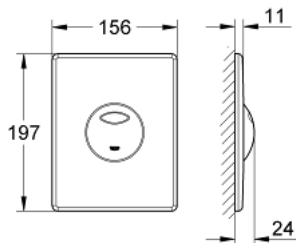

### תיאור המוצר

- כרום: צבע
- להדחה דו-כמותית או הפעלת התחל & הפסק
- לשסתום ריקון פנאומטי AV1
- התקנה אנכית ואופקית
- 791 156 X מ"מ
- עשוי מ-SBA
- גימור כרום GROHE LongLife
- טכנולוגיית חיסכון במים וזרימה מושלמת GROHE EcoJoy
- לשילוב עם מיכלי הדחה GD2 tesinU ו-Rapid SL
- for use with Rapid SLX please order shaft 66 791 000 (sold separately)