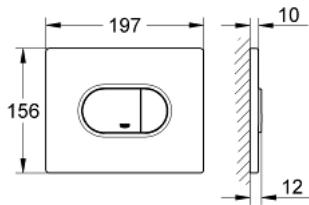

ARENA COSMOPOLITAN 38 858 SH0 לוחית הדחה

תיאור המוצר

- לבו אלפין: צבע
- להדחה דו-כמותית או הפעלת התחל & הפסק
- לשסתום ריקון פנאומטי AV1
- התקנה אופקית
- 791 156 X מ"מ
- עשוי מ-SBA
- לשילוב עם מיכלי הדחה GD2 tesinU ו-Rapid SL
- for use with Rapid SLX please order shaft 66 791 000 (sold separately)

לוחית לוחית הדחה ARENA COSMOPOLITAN 38 858 SH0

עכשיו - רבמטפס, חלקי חילוף

1: לוחית עליונה עם לחצן (מס.חלק חילוף) 42379SH0)

2: Screw (מס.חלק חילוף) 6636200M)

3: Mounting frame (מס.חלק חילוף) 43207000)

4: Fixing set (מס.חלק חילוף) 4308500M)*