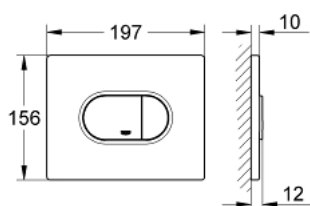

## ARENA COSMOPOLITAN 38 858 P00 לוחית הדחה

### תיאור המוצר

- כרום מאט: צבע
- להדחה דו-כמותית או הפעלת התחל & הפסק
- לשסתום ריקון פנאומטי AV1
- התקנה אופקית
- 791 156 X מ"מ
- עשוי מ-SBA
- גימור GROHE LongLife
- לשילוב עם מיכלי הדחה GD2 tesinU-ו-Rapid SL
- for use with Rapid SLX please order shaft 66 791 000 (sold separately)