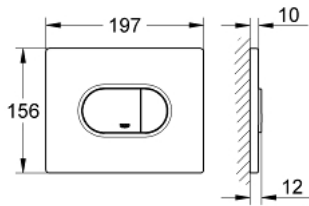

### תיאור המוצר

- כרום: צבע
- להדחה דו-כמותית או הפעלת התחל & הפסק
- לשסתום ריקון פנאומטי AV1
- התקנה אופקית
- 791 156 X מ"מ
- עשוי מ-SBA
- גימור כרום GROHE LongLife
- לשילוב עם מיכלי הדחה GD2 tesinU-ו-Rapid SL
- for use with Rapid SLX please order shaft 66 791 000 (sold separately)