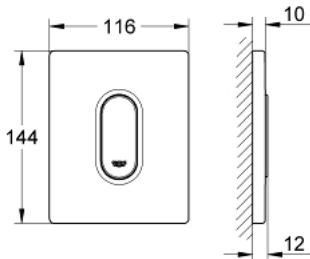

38 857 SH0 ARENA COSMOPOLITAN ACTUATION PLATE

תיאור המוצר

- לבן אלפין: צבע
- הפעלה ידנית למשתנה
- ערכה להתקנה סופית
- עבור Rapido U או Rapido UMB
- **116 x 144 mm**
- מחסנית מכנית פונקציונלית
- לחץ זרימה בר מינימום 0.5
- לחץ הפעלה מקסי 6 בר
- 0.1-0.6 ליטר מתכוונן
- רעש מופחת (קבוצה II לפי תקני הרעש בגרמניה)

38 857 SH0 ARENA COSMOPOLITAN ACTUATION PLATE

עכשיו – 2012 יזרמ, חלקי חילוף

1: לוחית עליונה עם לחצן (מס.חלק חילוף) 42380SH0)

2: Screw (מס.חלק חילוף) 6636200M)

3: Mounting frame (מס.חלק חילוף) 66845000)

4: Cartridge (מס.חלק חילוף) 42354000)

4.1: Seal kit (מס.חלק חילוף) 4271500M)

4.2: Rings (מס.חלק חילוף) 4282000M)