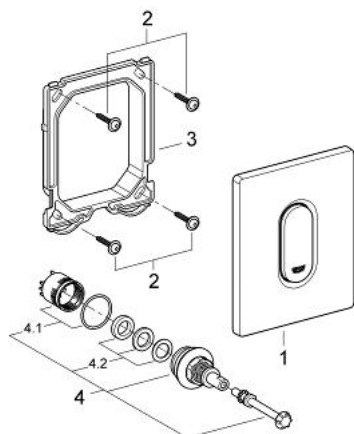

38 857 SH0 ARENA COSMOPOLITAN ACTUATION PLATE

תיאור המוצר

- לבן אלפין: צבע
- הפעלה ידנית למשתנה
- ערכה להתקנה סופית
- עבור Rapido U או Rapido UMB
- **116 x 144 mm**
- מחסנית מכנית פונקציונלית
- לחץ זרימה בר מינימום 0.5
- לחץ הפעלה מקסי 6 בר
- 0.1-0.6 ליטר מתכוונן
- רעש מופחת (קבוצה II לפי תקני הרעש בגרמניה)

38 857 SH0 ARENA COSMOPOLITAN ACTUATION PLATE

עכשיו – 2012 יזרמ, חלקי חילוף

1: לוחית עליונה עם לחצן (מס.חלק חילוף) 42380SH0)

2: Screw (מס.חלק חילוף) 6636200M)

3: Mounting frame (מס.חלק חילוף) 66845000)

4: Cartridge (מס.חלק חילוף) 42354000)

4.1: Seal kit (מס.חלק חילוף) 4271500M)

4.2: Rings (מס.חלק חילוף) 4282000M)