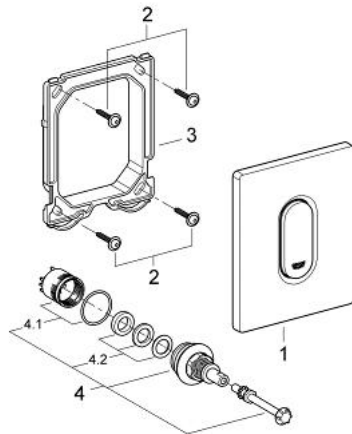

38 857 P00 ARENA COSMOPOLITAN ACTUATION PLATE

תיאור המוצר

- כרום מאט: צבע
- הפעלה ידנית למשתנה
- ערכה להתקנה סופית
- עבור Rapido U או Rapido UMB
- 116 x 144 mm
- מחסנית מכנית פונקציונלית
- לחץ זרימה בר מינימום 0.5 בר
- לחץ הפעלה מקסי 6 בר
- 0.1-0.6 ליטר מתכוונן
- רעש מופחת (קבוצה II לפי תקני הרעש בגרמניה)
- גימור GROHE LongLife

38 857 P00 ARENA COSMOPOLITAN ACTUATION PLATE

עכשיו – 2012 יזרמ, חלקי חילוף

1: לוחית עליונה עם לחצן (מס.חלק חילוף) 42380P00)

2: Screw (מס.חלק חילוף) 6636200M)

3: Mounting frame (מס.חלק חילוף) 66845000)

4: Cartridge (מס.חלק חילוף) 42354000)

4.1: Seal kit (מס.חלק חילוף) 4271500M)

4.2: Rings (מס.חלק חילוף) 4282000M)