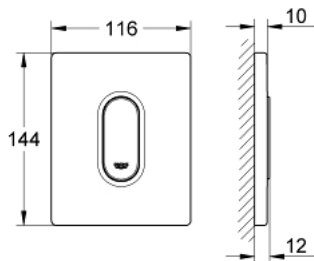

38 857 P00 ARENA COSMOPOLITAN ACTUATION PLATE

תיאור המוצר

- כרום מאט: צבע
- הפעלה ידנית למשתנה
- ערכה להתקנה סופית
- עבור Rapido U או Rapido UMB
- 116 x 144 mm
- מחסנית מכנית פונקציונלית
- לחץ זרימה בר מינימום 0.5 בר
- לחץ הפעלה מקסי 6 בר
- 0.1-0.6 ליטר מתכוונן
- רעש מופחת (קבוצה II לפי תקני הרעש בגרמניה)
- גימור GROHE LongLife

38 857 P00 ARENA COSMOPOLITAN ACTUATION PLATE

עכשיו – 2012 יזרמ, חלקי חילוף

1: לוחית עליונה עם לחצן (מס.חלק חילוף) 42380P00)

2: Screw (מס.חלק חילוף) 6636200M)

3: Mounting frame (מס.חלק חילוף) 66845000)

4: Cartridge (מס.חלק חילוף) 42354000)

4.1: Seal kit (מס.חלק חילוף) 4271500M)

4.2: Rings (מס.חלק חילוף) 4282000M)