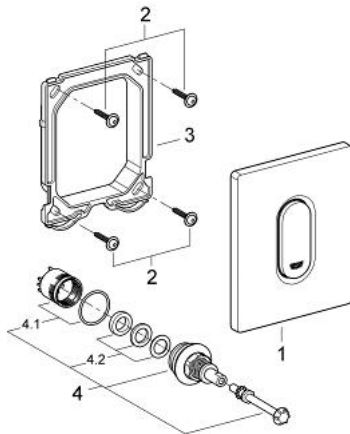

38 857 000 ARENA COSMOPOLITAN ACTUATION PLATE

תיאור המוצר

- כרום: צבע
- הפעלה ידנית למשתנה
- ערכה להתקנה סופית
- עבור Rapido U או Rapido UMB
- **116 x 144 mm**
- מחסנית מכנית פונקציונלית
- לחץ זרימה 0.5 בר מינימום
- לחץ הפעלה מקסי' 6 בר
- 0.1-0.6 ליטר מתכוונן
- רעש מופחת (קבוצה II לפי תקני הרעש בגרמניה)
- גימור כרום GROHE LongLife

38 857 000 ARENA COSMOPOLITAN ACTUATION PLATE

עכשיו – 2012 יזרמ, חלקי חילוף

1: לוחית עליונה עם לחצן (מס.חלק חילוף) 42380000

2: Screw (מס.חלק חילוף) 6636200M

3: Mounting frame (מס.חלק חילוף) 66845000

4: Cartridge (מס.חלק חילוף) 42354000

4.1: Seal kit (מס.חלק חילוף) 4271500M

4.2: Rings (מס.חלק חילוף) 4282000M