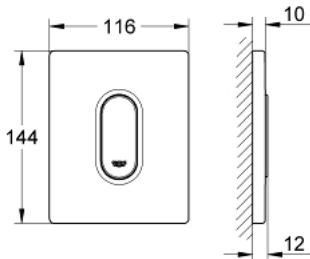

38 857 000 ARENA COSMOPOLITAN ACTUATION PLATE

תיאור המוצר

- כרום: צבע
- הפעלה ידנית למשתנה
- ערכה להתקנה סופית
- עבור Rapido U או Rapido UMB
- **116 x 144 mm**
- מחסנית מכנית פונקציונלית
- לחץ זרימה 0.5 בר מינימום
- לחץ הפעלה מקסי' 6 בר
- 0.1-0.6 ליטר מתכוונן
- רעש מופחת (קבוצה II לפי תקני הרעש בגרמניה)
- גימור כרום GROHE LongLife

38 857 000 ARENA COSMOPOLITAN ACTUATION PLATE

עכשיו – 2012 יזרמ, חלקי חילוף

1: לוחית עליונה עם לחצן (מס.חלק חילוף) 42380000

2: Screw (מס.חלק חילוף) 6636200M

3: Mounting frame (מס.חלק חילוף) 66845000

4: Cartridge (מס.חלק חילוף) 42354000

4.1: Seal kit (מס.חלק חילוף) 4271500M

4.2: Rings (מס.חלק חילוף) 4282000M