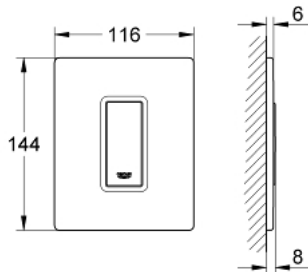

38 846 LS0 SKATE COSMOPOLITAN ACTUATION PLATE

תיאור המוצר

- לבן ירח: צבע
- עם פני שמח מזכוכית
- עשוי מזכוכית מאובטחת
- הפעלה ידנית למשתנה
- לחצן הפעלה מפלסטיק, מצופה כרום
- ערכה להתקנה סופית
- עבור Rapido U או Rapido UMB
- מסגרת קיבוע עם ערכת-הרכבה
- **116 x 144 mm**
- מחסנית מכנית פונקציונלית
- לחץ זרימה בר מינימום 0.5
- לחץ הפעלה מקסי 6 בר
- 0.1-0.6 ליטר מתכוונן
- רעש מופחת (קבוצה II לפי תקני הרעש בגרמניה)

38 846 LS0 SKATE COSMOPOLITAN ACTUATION PLATE

עכשיו – 2012 יזרמ, חלקי חילוף

1: לוחית עליינה עם לחצן (מס.חלק חילוף) 42373LS0

2: Cartridge (מס.חלק חילוף) 42354000

2.1: Seal kit (מס.חלק חילוף) 4271500M

2.2: Rings (מס.חלק חילוף) 4282000M