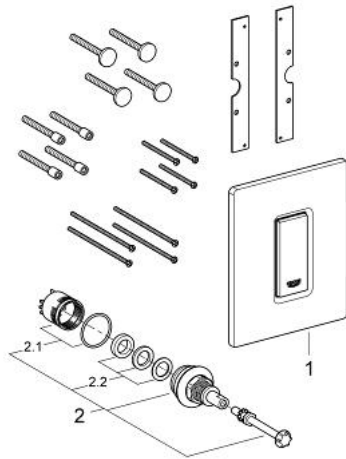

38 846 LS0 SKATE COSMOPOLITAN ACTUATION PLATE

תיאור המוצר

- לבן ירח: צבע
- עם פני שמח מזכוכית
- עשוי מזכוכית מאובטחת
- הפעלה ידנית למשתנה
- לחצן הפעלה מפלסטיק, מצופה כרום
- ערכה להתקנה סופית
- עבור Rapido U או Rapido UMB
- מסגרת קיבוע עם ערכת-הרכבה
- **116 x 144 mm**
- מחסנית מכנית פונקציונלית
- לחץ זרימה בר מינימום 0.5
- לחץ הפעלה מקסי 6 בר
- 0.1-0.6 ליטר מתכוונן
- רעש מופחת (קבוצה II לפי תקני הרעש בגרמניה)

38 846 LS0 SKATE COSMOPOLITAN ACTUATION PLATE

עכשיו – 2012 יזרמ, חלקי חילוף

1: לוחית עליינה עם לחצן (מס.חלק חילוף) 42373LS0

2: Cartridge (מס.חלק חילוף) 42354000

2.1: Seal kit (מס.חלק חילוף) 4271500M

2.2: Rings (מס.חלק חילוף) 4282000M