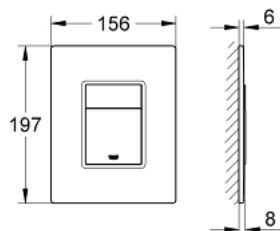

### תיאור המוצר

- כרום/סאטן דה וינצ'ו: צבע
- עם פני שטח מזכוכית
- להדחה דו-כמותית או הפעלת התחל & הפסק
- לשסתום ריקון פנאומטי AV1
- התקנה אנכית ואופקית
- 791 156 X מ"מ
- עשוי מזכוכית מאובטחת
- ערכת התקנה
- לא מתאים למיכל הדחה 6 ל'
- טכנולוגיית חיסכון במים וזרימה מושלמת GROHE EcoJoy
- לשילוב עם מיכלי הדחה GD2 tesinU ו-Rapid SL
- for use with Rapid SLX please order shaft 66 791 000 (sold separately)