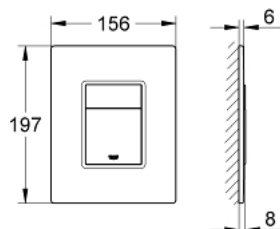

### תיאור המוצר

- כרום/סאטן דה וינצ'ו: צבע
- עם פני שטח מזכוכית
- להדחה דו-כמותית או הפעלת התחל & הפסק
- לשסתום ריקון פנאומטי AV1
- התקנה אנכית ואופקית
- 791 156 X מ"מ
- עשוי מזכוכית מאובטחת
- ערכת התקנה
- לא מתאים למיכל הדחה 6 ל'
- לשילוב עם מיכלי הדחה GD2 tesinU-ו Rapid SL
- for use with Rapid SLX please order shaft 66 791 000 (sold separately)