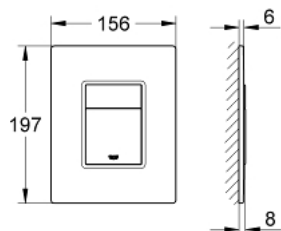

לוחית הדחה SKATE COSMOPOLITAN 38 845 LS0

תיאור המוצר

- לבן ירח: צבע
- עם פני שטח מזכוכית
- להדחה דו-כמותית או הפעלת התחל & הפסק
- לשסתום ריקון פנאומטי AV1
- התקנה אנכית ואופקית
- 791 156 X מ"מ
- עשוי מזכוכית מאובטחת
- ערכת התקנה
- לשילוב עם מיכלי הדחה GD2 tesinU ו-Rapid SL
- for use with Rapid SLX please order shaft 66 791 000 (sold separately)