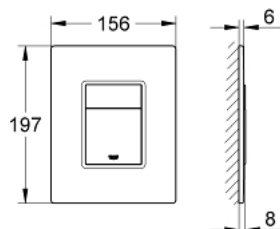

לוחית הדחה SKATE COSMOPOLITAN 38 845 LS0

תיאור המוצר

- לבן ירח: צבע
- עם פני שטח מזכוכית
- להדחה דו-כמותית או הפעלת התחל & הפסק
- לשסתום ריקון פנאומטי AV1
- התקנה אנכית ואופקית
- 791 156 X מ"מ
- עשוי מזכוכית מאובטחת
- ערכת התקנה
- טכנולוגיית חיסכון במים וזרימה מושלמת GROHE EcoJoy
- לשילוב עם מיכלי הדחה GD2 tesinU-ו Rapid SL
- for use with Rapid SLX please order shaft 66 791 000 (sold separately)