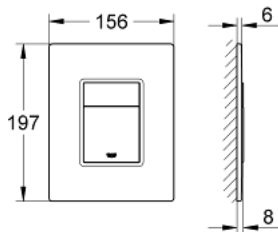

לוחית הדחה SKATE COSMOPOLITAN 38 845 KS0

תיאור המוצר

- שחור קטיפתי: צבע
- עם פני שטח מזכוכית
- להדחה דו-כמותית או הפעלת התחל & הפסק
- לשסתום ריקון פנאומטי AV1
- התקנה אנכית ואופקית
- 791 156 X מ"מ
- עשוי מזכוכית מאובטחת
- ערכת התקנה
- לא מתאים למיכל הדחה 6 לי'
- גימור GROHE LongLife
- טכנולוגיית חיסכון במים וזרימה מושלמת GROHE EcoJoy
- לשילוב עם מיכלי הדחה GD2 tesinU-ו-Rapid SL
- for use with Rapid SLX please order shaft 66 791 000 (sold separately)