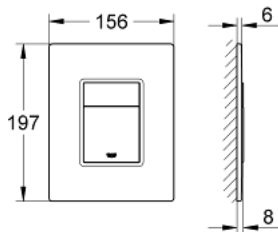

## להדחה SKATE COSMOPOLITAN 38 845 KS0 לוחית הדחה

### תיאור המוצר

- שחור קטיפתי: צבע
- עם פני שטח מזכוכית
- להדחה דו-כמותית או הפעלת התחל & הפסק
- לשסתום ריקון פנאומטי AV1
- התקנה אנכית ואופקית
- 791 156 X מ"מ
- עשוי מזכוכית מאובטחת
- ערכת התקנה
- לא מתאים למיכל הדחה 6 ל'
- גימור GROHE LongLife
- לשילוב עם מיכלי הדחה GD2 tesinU-ו Rapid SL
- for use with Rapid SLX please order shaft 66 791 000 (sold separately)