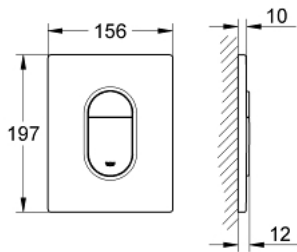

ARENA COSMOPOLITAN 38 844 SH0 לוחית הדחה

תיאור המוצר

- לבן אלפין: צבע
- להדחה דו-כמותית או הפעלת התחל & הפסק
- לשסתום ריקון פנאומטי AV1
- התקנה אנכית
- 791 156 X מ"מ
- עשוי מ-SBA
- גימור GROHE LongLife
- לשילוב עם מיכלי הדחה GD2 tesinU-ו-Rapid SL
- for use with Rapid SLX please order shaft 66 791 000 (sold separately)

ARENA COSMOPOLITAN 38 844 SH0 לוחית הדחה

עכשיו - רבמטפס, חלקי חילוף

1: לוחית עליונה עם לחצן (מס.חלק חילוף) 42378SH0)

2: Screw (מס.חלק חילוף) 6636200M)

3: Mounting frame (מס.חלק חילוף) 43207000)

4: Fixing set (מס.חלק חילוף) 4308500M)*