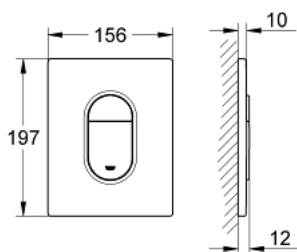

ARENA COSMOPOLITAN 38 844 P00 לוחית הדחה

תיאור המוצר

- כרום מאט: צבע
- להדחה דו-כמותית או הפעלת התחל & הפסק
- לשסתום ריקון פנאומטי AV1
- התקנה אנכית
- 791 156 X מ"מ
- עשוי מ-SBA
- גימור GROHE LongLife
- לשילוב עם מיכלי הדחה GD2 tesinU-ו-Rapid SL
- for use with Rapid SLX please order shaft 66 791 000 (sold separately)

ARENA COSMOPOLITAN 38 844 P00 לוחית הדחה

עכשיו - רבמטפס, חלקי חילוף

1: לוחית עליונה עם לחצן (מס.חלק חילוף) 42378P00)

2: Screw (מס.חלק חילוף) 6636200M)

3: Mounting frame (מס.חלק חילוף) 43207000)

4: Fixing set (מס.חלק חילוף) 4308500M)*