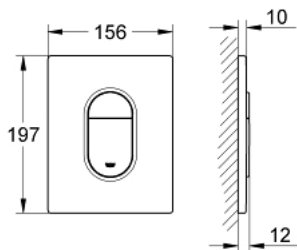

### תיאור המוצר

- כרום: צבע
- להדחה דו-כמותית או הפעלת התחל & הפסק
- לשסתום ריקון פנאומטי AV1
- התקנה אנכית
- 791 156 X מ"מ
- עשוי מ-SBA
- טכנולוגיית חיסכון במים וזרימה מושלמת GROHE EcoJoy
- גימור כרום GROHE LongLife
- לשילוב עם מיכלי הדחה Rapid SL ו-GD2 tesinU
- for use with Rapid SLX please order shaft 66 791 000 (sold separately)