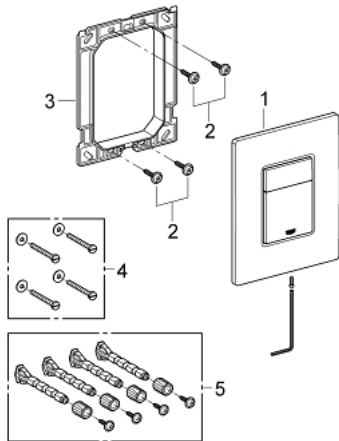

להדחה SKATE COSMOPOLITAN 38 821 000 לוחית הדחה

תיאור המוצר

- כרום: צבע
- להדחה דו-כמותית או הפעלת התחל & הפסק
- עמיד בפני ונדליזם
- לשסתום ריקון פנאומטי AV1
- התקנה אנכית
- 791 156 X מ"מ
- פליז
- גימור כרום LongLife GROHE
- טכנולוגיית חיסכון במים וזרימה מושלמת GROHE EcoJoy
- לשילוב עם מיכלי הדחה GD2 tesinU-ו Rapid SL
- for use with Rapid SLX please order shaft 66 791 000 (sold separately)

לוחית לוחית הדחה SKATE COSMOPOLITAN 38 821 000

עכשיו - 2009 ראוני, חלקי חילוף

1: לוחית עליונה עם לחצן (מס.חלק חילוף) 42371000

2: Screw (מס.חלק חילוף) 6636200M

3: Mounting frame (מס.חלק חילוף) 42269000

4: Fixing set (מס.חלק חילוף) 4308500M*

5: Fixing set (מס.חלק חילוף) 4215800M*

* אביזרים אופציונליים