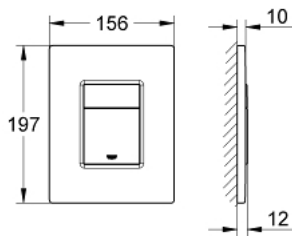

להדחה SKATE COSMOPOLITAN 38 821 000 לוחית הדחה

תיאור המוצר

- כרום: צבע
- להדחה דו-כמותית או הפעלת התחל & הפסק
- עמיד בפני ונדליזם
- לשסתום ריקון פנאומטי AV1
- התקנה אנכית
- 791 156 X מ"מ
- פליז
- גימור כרום LongLife GROHE
- טכנולוגיית חיסכון במים וזרימה מושלמת GROHE EcoJoy
- לשילוב עם מיכלי הדחה GD2 tesinU-ו Rapid SL
- for use with Rapid SLX please order shaft 66 791 000 (sold separately)