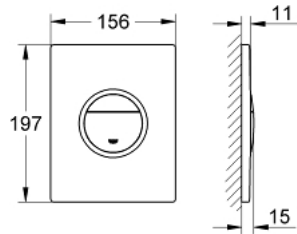

NOVA COSMOPOLITAN LIGHT 38 809 000 לוחית הדחה

תיאור המוצר

- כרום: צבע
- להדחה דו-כמותית או הפעלת התחל & הפסק
- קווי מתאר חיצוניים מודגשים
- עם תאורת LED בכחול, אדום, צהוב, ירוק
- צבע האור מתכוונן בנפרד
- לחצן הפעלה וכיבוי
- טיימר לשליטה אישית במשך ההארה
- כבל חיבור 3 מ'
- שנאי להתקנה חיצונית
- מתח פעולה 230 וולט CA
- AV 2.0, הרץ 50/60
- מאושר על ידי CE
- לשסתום ריקון פנאומטי AV1
- התקנה אנכית ואופקית
- 791 156 X מ"מ
- עשוי מ-SBA
- גימור כרום GROHE LongLife
- לשילוב עם מיכלי הדחה GD2 tesinU-ו Rapid SL
- for use with Rapid SLX please order shaft 66 791 000 (sold separately)

NOVA COSMOPOLITAN LIGHT 38 809 000 לוחית הדחה

חלקי חילוף, 2023 ינוי - 2008 סטוגוא, חלקי חילוף

1: Mounting frame (מס.חלק חילוף) 42358000)

1.1: Screw (מס.חלק חילוף) 6636200M)

2: ספק כוח ממותג (מס.חלק חילוף) 66960000)