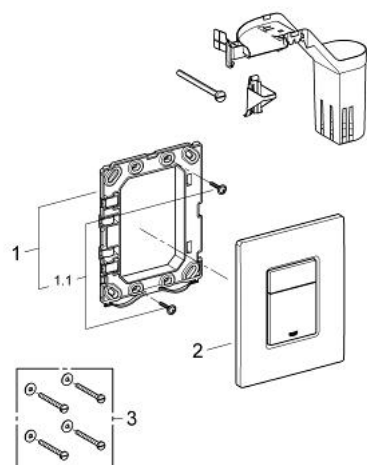

הדחה לוחית SKATE COSMOPOLITAN SET FRESH 38 805 000

עכשיו - 2008 רבמטפס, חלקי חילוף

1: Mounting frame (מס.חלק חילוף) 42358000)

1.1: Screw (מס.חלק חילוף) 6636200M)

2: לוחית עליונה עם לחצן (מס.חלק חילוף) 42371000)

3: Fixing set (מס.חלק חילוף) 4308500M)*

* אביזרים אופציונליים