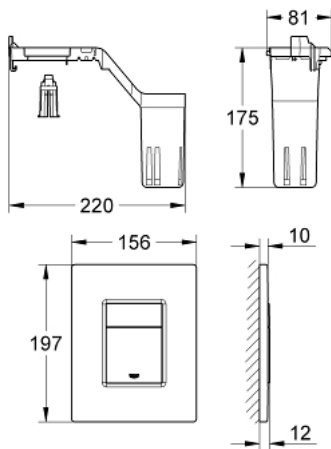

### תיאור המוצר

- כרום: צבע
- להדחה דו-כמותית או הפעלת התחל & הפסק
- עם GROHE Fresh
- מסגרת התקנה עם פונקציית פתיחה
- עם קופסה לתמיכה בטביליות ארומטיות
- ללשוניות נטולי כלור בלבד
- לשסתום ריקון פנאומטי AV1
- התקנה אנכית ואופקית
- 791 156 X מ"מ
- עשוי מ-SBA
- גימור כרום GROHE LongLife
- טכנולוגיית חיסכון במים וזרימה מושלמת GROHE EcoJoy
- לשילוב עם מיכלי הדחה Rapid SL ו-GD2 tesinU
- for use with Rapid SLX please order shaft 66 791 000 (sold separately)

## הדחה לוחית SKATE COSMOPOLITAN SET FRESH 38 805 000

עכשיו - 2008 רבמטפס, חלקי חילוף

1: Mounting frame (מס.חלק חילוף) 42358000)

1.1: Screw (מס.חלק חילוף) 6636200M)

2: לוחית עליונה עם לחצן (מס.חלק חילוף) 42371000)