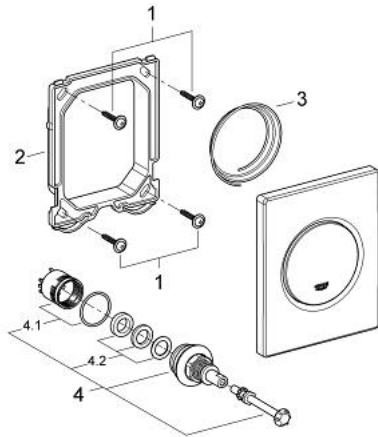

38 804 P00 NOVA COSMOPOLITAN ACTUATION PLATE

תיאור המוצר

- כרום מאט: צבע
- הפעלה ידנית למשתנה
- ערכה להתקנה סופית
- 116 x 144 mm
- מחסנית מבנית פונקציונלית
- לחץ זרימה 0.5 בר מינימום
- לחץ הפעלה מקסי' 6 בר
- 0.6-0.1 ליטר מהבונן
- רעש מופחת (קבוצה II לפי תקני הרעש בגרמניה)
- גימור GROHE LongLife

38 804 P00 NOVA COSMOPOLITAN ACTUATION PLATE

עכשיו – 2012 מסוגו, חלקי חילוף

1: Screw (חלק חילוף מס. 6636200M)

2: Mounting frame (חלק חילוף מס. 66845000)

3: קפיץ, 5 יחידות (חלק חילוף מס. 4309700M)

4: Cartridge (חלק חילוף מס. 42354000)

4.1: Seal kit (חלק חילוף מס. 4271500M)

4.2: Rings (חלק חילוף מס. 4282000M)