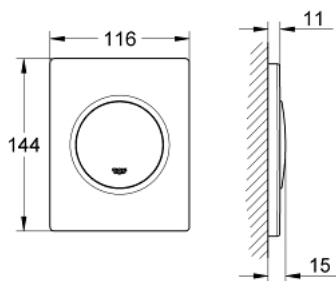

38 804 P00 NOVA COSMOPOLITAN ACTUATION PLATE

תיאור המוצר

- כרום מאט: צבע
- הפעלה ידנית למשתנה
- ערכה להתקנה סופית
- 116 x 144 mm
- מחסנית מבנית פונקציונלית
- לחץ זרימה 0.5 בר מינימום
- לחץ הפעלה מקסי' 6 בר
- 0.6-0.1 ליטר מהבונן
- רעש מופחת (קבוצה II לפי תקני הרעש בגרמניה)
- גימור GROHE LongLife

38 804 P00 NOVA COSMOPOLITAN ACTUATION PLATE

עכשיו – 2012 מסוגו, חלקי חילוף

1: Screw (חלק חילוף מס. 6636200M)

2: Mounting frame (חלק חילוף מס. 66845000)

3: קפיץ, 5 יחידות (חלק חילוף מס. 4309700M)

4: Cartridge (חלק חילוף מס. 42354000)