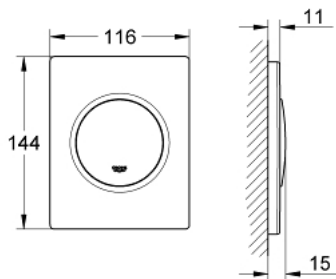

### תיאור המוצר

- כרום: צבע
- הפעלה ידנית למשתנה
- ערכה להתקנה סופית
- עבור Rapido U או Rapido UMB
- 116 x 144 mm
- מחסנית מכנית פונקציונלית
- לחץ זרימה 0.5 בר מינימום
- לחץ הפעלה מקסי' 6 בר
- 0.1-0.6 ליטר מתכוונן
- רעש מופחת (קבוצה II לפי תקני הרעש בגרמניה)
- גימור כרום GROHE LongLife