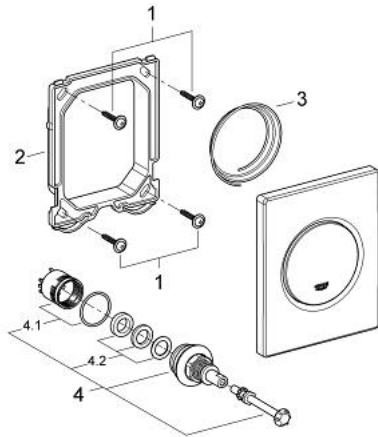

### תיאור המוצר

- כרום: צבע
- הפעלה ידנית למשתנה
- ערכה להתקנה סופית
- עבור Rapido U או Rapido UMB
- 116 x 144 mm
- מחסנית מכנית פונקציונלית
- לחץ זרימה 0.5 בר מינימום
- לחץ הפעלה מקסי' 6 בר
- 0.1-0.6 ליטר מתכוונן
- רעש מופחת (קבוצה II לפי תקני הרעש בגרמניה)
- גימור כרום GROHE LongLife

## 38 804 000 NOVA COSMOPOLITAN ACTUATION PLATE

עכשיו – 2012 מסגור, חלקי חילוף

1: Screw (חלק חילוף מס. 6636200M)

2: Mounting frame (חלק חילוף מס. 66845000)

3: קפיץ, 5 יחידות (חלק חילוף מס. 4309700M)

4: Cartridge (חלק חילוף מס. 42354000)

4.1: Seal kit (חלק חילוף מס. 4271500M)

4.2: Rings (חלק חילוף מס. 4282000M)