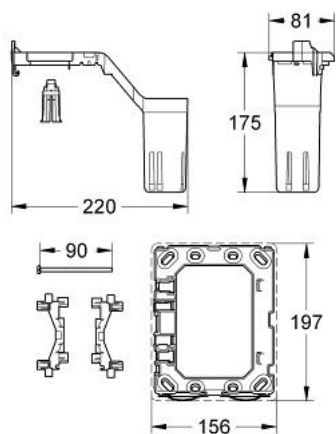

38 796 000 GROHE FRESH RETROFIT SET

תיאור המוצר

- כרום: צבע
- עבור מיכלי הדחה GD 2 EHORG עם שסתום ריקון פנאומטי ופיר בדיקה רגיל
- לא מתאים ל-Cosmopolitan etaks עם משטח מעץ, מזכוכית או ממתכת
- מסגרת התקנה עם פונקציית פתיחה
- עם קופסה לתמיכה בטביליות ארומטיות
- ללשוניות נטולי כלור בלבד
- לכל לוחיות הדחה 156 x 197 מ"מ

38 796 000 GROHE FRESH RETROFIT SET

עכשיו - יוני 2008, חלקי חילוף

1: Mounting frame (מס.חלק חילוף) 42358000)

1.1: Screw (מס.חלק חילוף) 6636200M)