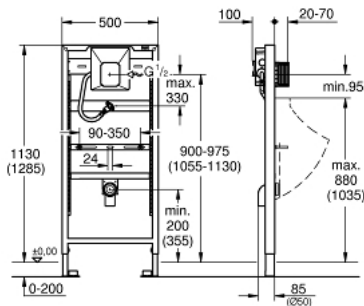

GROHE RAPIDO U עם אלמנט RAPID SL 38 786 001

תיאור המוצר

- גובה התקנה 31.1 מ' ו-03.1 מ'
- להפעלה ידנית או TceT אלקטרוניקה אינפרא אדום 6 וולט או 230 וולט
- להתקנת על הקיר או קירות משובצים
- מסגרת פלדה מצופה אבקה, תמיכה עצמית
- לחיפוי יבש, מורכבת מראש לחלוטין
- חיבורים לאביזר עם גובה מתכוונן
- מאושר על ידי TÜV
- ברך סיפון HT בקוטר 50 מ"מ
- ברגי קיבוע M8 עם מכשיר קיבוע לקרמיקות
- חיבור פתח מים וסט מחברים לפתח מים
- קיבוץ מים עם שסתום עצירה
- לחץ זרימה 0.5 בר מינימום
- לחץ הפעלה מקס' 10 בר
- מסייע הדחה
- יחידה מתפקדת שנבדקה בבית החרושת
- חיבורי אספקת מים _ " בהברגה חיצונית
- קופסת חיבור לקו מתח ראשי 230 וולט
- קופסת התקנה עם אטם
- 116 X 144 מ"מ
- פיר בדיקה מתקצר כולל הגנה במהלך שלב הבנייה לערכות להתקנה סופית בממדים
- עבור התקנה על הקיר יש להזמין תושבות קיר 38 558 00M (נמכרות בנפרד)

GROHE RAPIDO U עם אלמנט למשתנה עם RAPID SL 38 786 001

עכשיו - 2011 צרם, חלקי חילוף

1: Outlet elbow 2" (מס.חלק חילוף) 42943000)

1.1: Holder for outlet elbow (מס.חלק חילוף) 42236000)

2: אום הברגה (מס.חלק חילוף) 43078000)

3: Fixation (מס.חלק חילוף) 4307500M)

4: תיבת חיבור שנאי (מס.חלק חילוף) 42279000)

5: Inspection shaft (מס.חלק חילוף) 66838000)

6: מפסק אספקה (מס.חלק חילוף) 43392000)

7: Wall brackets (מס.חלק חילוף) 3855800M)*