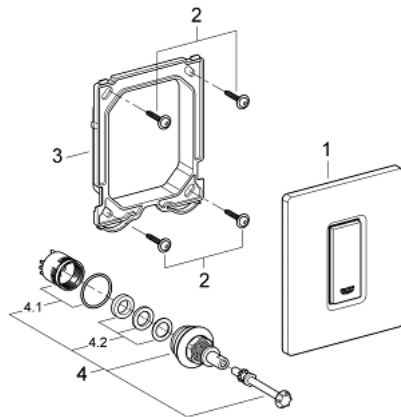

38 784 SH0 SKATE COSMOPOLITAN ACTUATION PLATE

תיאור המוצר

- לבן אלפין: צבע
- הפעלה ידנית למשתנה
- ערכה להתקנה סופית
- עבור Rapido U או Rapido UMB
- **116 x 144 mm**
- מחסנית מכנית פונקציונלית
- לחץ זרימה 0.5 בר מינימום
- לחץ הפעלה מקסי' 6 בר
- 0.6-0.1 ליטר מתכוונן
- רעש מופחת (קבוצה II לפי תקני הרעש בגרמניה)

38 784 SH0 SKATE COSMOPOLITAN ACTUATION PLATE

עכשיו – 2012 יזרמ, חלקי חילוף

1: לוחית עליונה עם לחצן (מס.חלק חילוף) 42377SH0)

2: Screw (מס.חלק חילוף) 6636200M)

3: Mounting frame (מס.חלק חילוף) 66845000)

4: Cartridge (מס.חלק חילוף) 42354000)

4.1: Seal kit (מס.חלק חילוף) 4271500M)

4.2: Rings (מס.חלק חילוף) 4282000M)