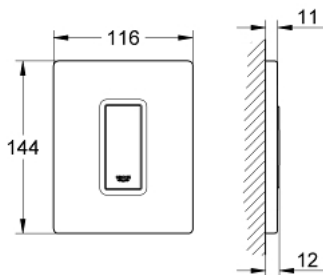

38 784 SH0 SKATE COSMOPOLITAN ACTUATION PLATE

תיאור המוצר

- לבן אלפין: צבע
- הפעלה ידנית למשתנה
- ערכה להתקנה סופית
- עבור Rapido U או Rapido UMB
- **116 x 144 mm**
- מחסנית מכנית פונקציונלית
- לחץ זרימה 0.5 בר מינימום
- לחץ הפעלה מקסי' 6 בר
- 0.6-0.1 ליטר מתכוונן
- רעש מופחת (קבוצה II לפי תקני הרעש בגרמניה)

38 784 SH0 SKATE COSMOPOLITAN ACTUATION PLATE

עכשיו – 2012 יזרמ, חלקי חילוף

1: לוחית עליונה עם לחצן (מס.חלק חילוף) 42377SH0)

2: Screw (מס.חלק חילוף) 6636200M)

3: Mounting frame (מס.חלק חילוף) 66845000)

4: Cartridge (מס.חלק חילוף) 42354000)

4.1: Seal kit (מס.חלק חילוף) 4271500M)

4.2: Rings (מס.חלק חילוף) 4282000M)