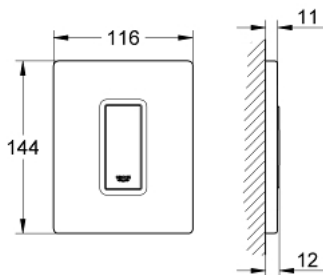

### תיאור המוצר

- כרום: צבע
- הפעלה ידנית למשתנה
- ערכה להתקנה סופית
- עבור Rapido U או Rapido UMB
- 116 x 144 mm
- מחסנית מכנית פונקציונלית
- לחץ זרימה 0.5 בר מינימום
- לחץ הפעלה מקסי 6 בר
- 0.6-0.1 ליטר מתכוונן
- רעש מופחת (קבוצה II לפי תקני הרעש בגרמניה)
- גימור כרום GROHE LongLife