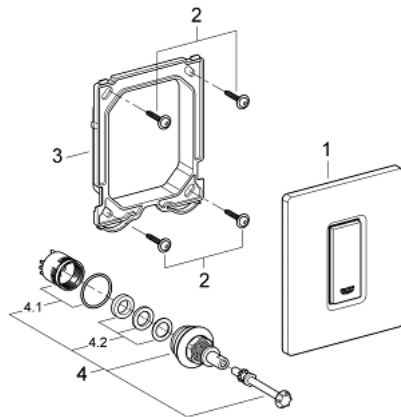

### תיאור המוצר

- כרום: צבע
- הפעלה ידנית למשתנה
- ערכה להתקנה סופית
- עבור Rapido U או Rapido UMB
- 116 x 144 mm
- מחסנית מכנית פונקציונלית
- לחץ זרימה 0.5 בר מינימום
- לחץ הפעלה מקסי 6 בר
- 0.6-0.1 ליטר מתכוונן
- רעש מופחת (קבוצה II לפי תקני הרעש בגרמניה)
- גימור כרום GROHE LongLife

## 38 784 000 SKATE COSMOPOLITAN ACTUATION PLATE

עכשיו – 2012 יזרמ, חלקי חילוף

1: לוחית עליונה עם לחצן (מס.חלק חילוף) 42377000

2: Screw (מס.חלק חילוף) 6636200M

3: Mounting frame (מס.חלק חילוף) 66845000

4: Cartridge (מס.חלק חילוף) 42354000

4.1: Seal kit (מס.חלק חילוף) 4271500M

4.2: Rings (מס.חלק חילוף) 4282000M