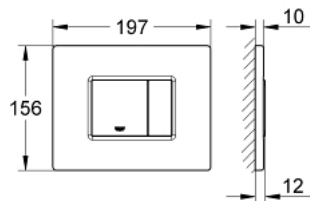

פלדה אל חלד, פלדה אל חלד SKATE COSMOPOLITAN 38 776 SD0 לוחית הדחה,

תיאור המוצר

- פלדת אל-חלד: צבע
- להדחה דו-כמותית או הפעלת התחל & הפסק
- לשסתום ריקון פנאומטי
- התקנה אופקית
- X 791 156 מ"מ
- מסגרת קיבוע מפסטיק
- לא מתאים ל-Fresh EHORG
- טכנולוגיית חיסכון במים וזרימה מושלמת GROHE EcoJoy
- לשילוב עם מיכלי הדחה Rapid SL ו-GD2 tesinU
- for use with Rapid SLX please order shaft 66 791 000 (sold separately)

SKATE COSMOPOLITAN 38 776 SD0 לוחית הדחה, פלדה אל חלד

עכשיו - 2008 ראוני, חלקי חילוף

1: לוחית עליונה עם לחצן (מס.חלק חילוף) 42374SD0)

2: Screw (מס.חלק חילוף) 6636200M)

3: Mounting frame (מס.חלק חילוף) 42269000)