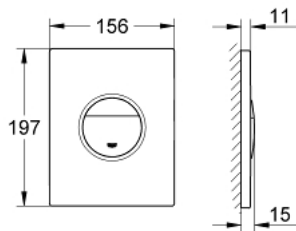

## NOVA COSMOPOLITAN 38 765 SH0 לוחית הדחה

### תיאור המוצר

- לבן אלפין: צבע
- להדחה דו-כמותית או הפעלת התחל & הפסק
- לשסתום ריקון פנאומטי AV1
- התקנה אנכית ואופקית
- 791 156 X מ"מ
- עשוי מ-SBA
- גימור GROHE LongLife
- לשילוב עם מיכלי הדחה GD2 tesinU-ו Rapid SL
- for use with Rapid SLX please order shaft 66 791 000 (sold separately)

## NOVA COSMOPOLITAN 38 765 SH0 לוחית הדחה

עכשיו - יאמ, 2010 חלקי חילוף

1: Screw (מס.חלק חילוף) 6636200M)

2: Mounting frame (מס.חלק חילוף) 43207000)

3: לוחית עליונה עם לחצן (מס.חלק חילוף) 42375SH0)

4: Fixing set (מס.חלק חילוף) 4308500M)\*