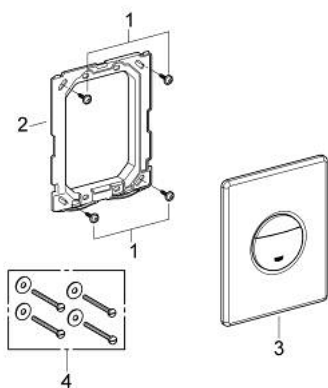

NOVA COSMOPOLITAN 38 765 MS0 לוחית הדחה

תיאור המוצר

- צבע: satin steel
- להדחה דו-כמותית או הפעלת התחל & הפסק
- לשסתום ריקון פנאומטי AV1
- התקנה אנכית ואופקית
- 791 156 X מ"מ
- עשוי מ-SBA
- גימור GROHE LongLife
- לשילוב עם מיכלי הדחה GD2 tesinU-ו-Rapid SL
- for use with Rapid SLX please order shaft 66 791 000 (sold separately)

NOVA COSMOPOLITAN 38 765 MS0 לוחית הדחה

עכשיו - 2022 רבוסקוא, חלקי חילוף

1: Screw (מס.חלק חילוף) 6636200M)

2: Mounting frame (מס.חלק חילוף) 43207000)

3: top plate w. push button (מס.חלק חילוף) 42375MS0)

4: Fixing set (מס.חלק חילוף) 4308500M)*