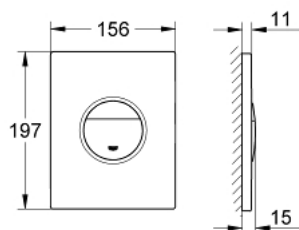

NOVA COSMOPOLITAN 38 765 MS0 לוחית הדחה

תיאור המוצר

- צבע: satin steel
- להדחה דו-כמותית או הפעלת התחל & הפסק
- לשסתום ריקון פנאומטי AV1
- התקנה אנכית ואופקית
- 791 156 X מ"מ
- עשוי מ-SBA
- גימור GROHE LongLife
- לשילוב עם מיכלי הדחה GD2 tesinU-ו-Rapid SL
- for use with Rapid SLX please order shaft 66 791 000 (sold separately)

NOVA COSMOPOLITAN 38 765 MS0 לוחית הדחה

עכשיו - 2022 רבוסקוא, חלקי חילוף

1: Screw (מס.חלק חילוף) 6636200M)

2: Mounting frame (מס.חלק חילוף) 43207000)

3: top plate w. push button (מס.חלק חילוף) 42375MS0)

4: Fixing set (מס.חלק חילוף) 4308500M)*