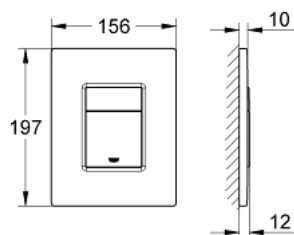

38 755 P00 **SKATE COSMOPOLITAN DUMMY**

תיאור המוצר

- כרום מאט: צבע
- ללוחית הדחה
- (Skate Cosmopolitan (38 732
- X 791 156 מ"מ
- עשוי מ-SBA
- גימור GROHE LongLife