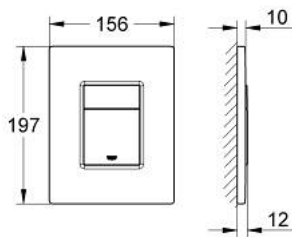

## פלדה אל חלד, פלדה אל חלד SKATE COSMOPOLITAN 38 732 SD0

### תיאור המוצר

- פלדת אל-חלד: צבע
- להדחה דו-כמותית או הפעלת התחל & הפסק
- לשסתום ריקון פנאומטי AV1
- התקנה אנכית
- X 156 791 מ"מ
- מסגרת קיבוע מפסטיק
- לא מתאים ל-Fresh EHORG
- גימור GROHE LongLife
- טכנולוגיית חיסכון במים וזרימה מושלמת Grohe EcoJoy
- לשילוב עם מיכלי הדחה GD2 tesinU-ו-Rapid SL
- for use with Rapid SLX please order shaft 66 791 000 (sold separately)

## SKATE COSMOPOLITAN 38 732 SD0 לוחית הדחה, פלדה אל חלד

עכשיו - 2010 ראורבפ, חלקי חילוף

1: לוחית עליונה עם לחצן (מס.חלק חילוף) 42371SD0)

2: Screw (מס.חלק חילוף) 6636200M)

3: Mounting frame (מס.חלק חילוף) 42269000)