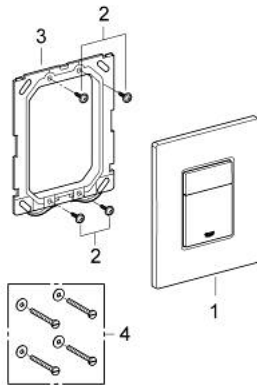

## SKATE COSMOPOLITAN 38 732 P00 לוחית הדחה

### תיאור המוצר

- כרום מאט: צבע
- להדחה דו-כמותית או הפעלת התחל & הפסק
- לשסתום ריקון פנאומטי AV1
- התקנה אנכית ואופקית
- 791 156 X מ"מ
- עשוי מ-SBA
- גימור GROHE LongLife
- טכנולוגיית חיסכון במים וזרימה מושלמת GROHE EcoJoy
- לשילוב עם מיכלי הדחה GD2 tesinU ו-Rapid SL
- for use with Rapid SLX please order shaft 66 791 000 (sold separately)

## הדחה לוחית SKATE COSMOPOLITAN 38 732 P00

עכשיו - 2010 ראורבפ, חלקי חילוף

1: לוחית עליונה עם לחצן (מס.חלק חילוף) 42371P00

2: Screw (מס.חלק חילוף) 6636200M

3: Mounting frame (מס.חלק חילוף) 43207000

4: Fixing set (מס.חלק חילוף) 4308500M\*