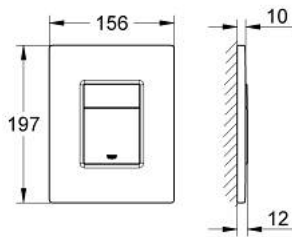

## SKATE COSMOPOLITAN 38 732 P00 לוחית הדחה

### תיאור המוצר

- כרום מאט: צבע
- להדחה דו-כמותית או הפעלת התחל & הפסק
- לשסתום ריקון פנאומטי AV1
- התקנה אנכית ואופקית
- 791 156 X מ"מ
- עשוי מ-SBA
- גימור GROHE LongLife
- טכנולוגיית חיסכון במים וזרימה מושלמת GROHE EcoJoy
- לשילוב עם מיכלי הדחה GD2 tesinU ו-Rapid SL
- for use with Rapid SLX please order shaft 66 791 000 (sold separately)

## הדחה לוחית SKATE COSMOPOLITAN 38 732 P00

עכשיו - 2010 ראורבפ, חלקי חילוף

1: לוחית עליונה עם לחצן (מס.חלק חילוף) 42371P00

2: Screw (מס.חלק חילוף) 6636200M

3: Mounting frame (מס.חלק חילוף) 43207000

4: Fixing set (מס.חלק חילוף) 4308500M\*