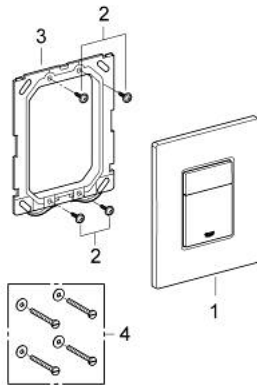

## לוחית הדחה SKATE COSMOPOLITAN 38 732 GN0

### תיאור המוצר

- זהב צהוב מוברש: צבע
- להדחה דו-כמותית או הפעלת התחל & הפסק
- לשסתום ריקון פנאומטי AV1
- התקנה אנכית
- 791 156 X מ"מ
- עשוי מ-SBA
- גימור GROHE LongLife
- טכנולוגיית חיסכון במים וזרימה מושלמת GROHE EcoJoy
- לשילוב עם מיכלי הדחה Rapid SL ו-GD2 tesinU
- for use with Rapid SLX please order shaft 66 791 000 (sold separately)

## SKATE COSMOPOLITAN 38 732 GN0 לוחית לדחף

עכשיו - רבמבונ, **חלקי חילוף**

1: לוחית עליונה עם לחצן (מס.חלק חילוף) 42371GN0

2: Screw (מס.חלק חילוף) 6636200M

3: Mounting frame (מס.חלק חילוף) 43207000

4: Fixing set (מס.חלק חילוף) 4308500M\*