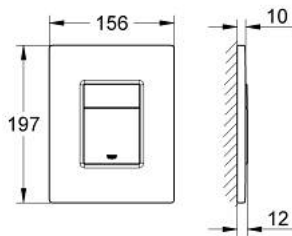

לוחית הדחה SKATE COSMOPOLITAN 38 732 GLO

תיאור המוצר

- זהב צהוב: צבע
- להדחה דו-כמותית או הפעלת התחל & הפסק
- לשסתום ריקון פנאומטי AV1
- התקנה אנכית ואופקית
- 791 156 X מ"מ
- עשוי מ-SBA
- גימור GROHE LongLife
- טכנולוגיית חיסכון במים וזרימה מושלמת GROHE EcoJoy
- לשילוב עם מיכלי הדחה Rapid SL ו-GD2 tesinU
- for use with Rapid SLX please order shaft 66 791 000 (sold separately)

הדחה לוחית לוחית SKATE COSMOPOLITAN 38 732 GLO

עכשיו - 2015 פרם, חלקי חילוף

1: לוחית עליונה עם לחצן (מס.חלק חילוף) 423716L0)

2: Screw (מס.חלק חילוף) 6636200M)

3: Mounting frame (מס.חלק חילוף) 43207000)

4: Fixing set (מס.חלק חילוף) 4308500M)*