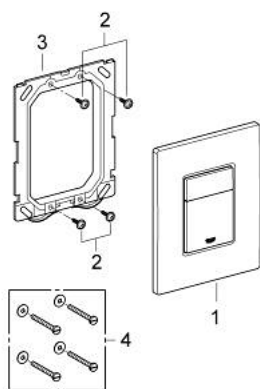

## לוחית הדחה SKATE COSMOPOLITAN 38 732 DC0

### תיאור המוצר

- כרום מוברש: צבע
- להדחה דו-כמותית או הפעלת התחל & הפסק
- לשסתום ריקון פנאומטי AV1
- התקנה אנכית
- 791 156 X מ"מ
- עשוי מ-SBA
- גימור GROHE LongLife
- לשילוב עם מיכלי הדחה GD2 tesinU-ו-Rapid SL
- for use with Rapid SLX please order shaft 66 791 000 (sold separately)

## SKATE COSMOPOLITAN 38 732 DC0 לוחית לדחף

עכשיו - רבמצד, **חלקי חילוף**

1: לוחית עליונה עם לחצן (מס.חלק חילוף) 42371DC0

2: Screw (מס.חלק חילוף) 6636200M

3: Mounting frame (מס.חלק חילוף) 43207000

4: Fixing set (מס.חלק חילוף) 4308500M\*