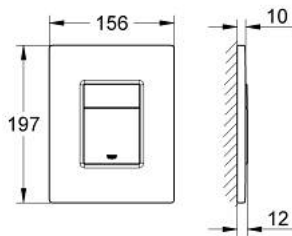

לוחית הדחה SKATE COSMOPOLITAN 38 732 DA0

תיאור המוצר

- זהב אדום: צבע
- להדחה דו-כמותית או הפעלת התחל & הפסק
- לשסתום ריקון פנאומטי AV1
- התקנה אנכית ואופקית
- 791 156 X מ"מ
- עשוי מ-SBA
- גימור GROHE LongLife
- טכנולוגיית חיסכון במים וזרימה מושלמת GROHE EcoJoy
- לשילוב עם מיכלי הדחה Rapid SL ו-GD2 tesinU
- for use with Rapid SLX please order shaft 66 791 000 (sold separately)

SKATE COSMOPOLITAN 38 732 DA0 לוחית לדחף

עכשיו - 2015 פרם, חלקי חילוף

1: לוחית עליונה עם לחצן (מס.חלק חילוף) 42371DA0)

2: Screw (מס.חלק חילוף) 6636200M)

3: Mounting frame (מס.חלק חילוף) 43207000)

4: Fixing set (מס.חלק חילוף) 4308500M)*