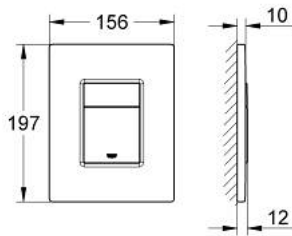

## לוחית הדחה SKATE COSMOPOLITAN 38 732 ALO

### תיאור המוצר

- אפור גרפיט מוברש: צבע
- להדחה דו-כמותית או הפעלת התחל & הפסק
- לשסתום ריקון פנאומטי AV1
- התקנה אנכית
- 791 156 X מ"מ
- עשוי מ-SBA
- גימור GROHE LongLife
- טכנולוגיית חיסכון במים וזרימה מושלמת GROHE EcoJoy
- לשילוב עם מיכלי הדחה Rapid SL ו-GD2 tesinU
- for use with Rapid SLX please order shaft 66 791 000 (sold separately)

## הדחה לוחית SKATE COSMOPOLITAN 38 732 AL0

עכשיו - 2015 פרם, חלקי חילוף

1: לוחית עליונה עם לחצן (מס.חלק חילוף) 42371AL0)

2: Screw (מס.חלק חילוף) 6636200M)

3: Mounting frame (מס.חלק חילוף) 43207000)

4: Fixing set (מס.חלק חילוף) 4308500M)\*