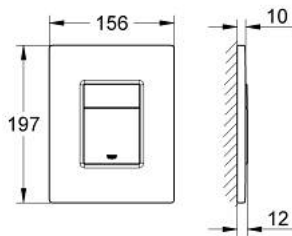

לוחית הדחה SKATE COSMOPOLITAN 38 732 A00

תיאור המוצר

- אפור גרפיט: צבע
- להדחה דו-כמותית או הפעלת התחל & הפסק
- לשסתום ריקון פנאומטי AV1
- התקנה אנכית ואופקית
- 791 156 X מ"מ
- עשוי מ-SBA
- גימור GROHE LongLife
- טכנולוגיית חיסכון במים וזרימה מושלמת GROHE EcoJoy
- לשילוב עם מיכלי הדחה Rapid SL ו-GD2 tesinU
- for use with Rapid SLX please order shaft 66 791 000 (sold separately)

SKATE COSMOPOLITAN 38 732 A00 לוחית הדחה

עכשיו - 2015 פרם, חלקי חילוף

1: לוחית עליונה עם לחצן (מס.חלק חילוף) 42371A00)

2: Screw (מס.חלק חילוף) 6636200M)

3: Mounting frame (מס.חלק חילוף) 43207000)

4: Fixing set (מס.חלק חילוף) 4308500M)*